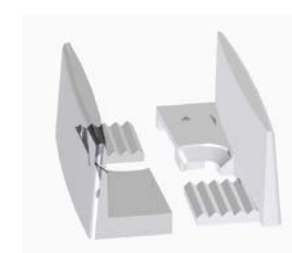

Роликовая система с зажимом для стекла 8-12 мм
2 шт

Скоба стенная
5 шт

Клипстопор
1 шт

Стопор
1 шт

Проводник
1 шт

Ручка самоклейка
2 шт

Стоимость комплекта на 1 дверь 91 \$

Алюминиевая направляющая верхняя, мм

1500 mm - 17 \$
1800 mm - 20 \$
2000 mm - 22 \$
2400 mm - 26 \$
3000 mm - 33 \$
4000 mm - 42 \$
6000 mm - 63 \$

Маскировочная планка

2010 mm - 31 \$
4020 mm - 62 \$

Заглушка для маскировочной планки

лев.+ прав. - 5 \$