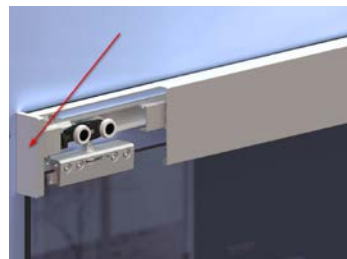

Роликовая система с зажимом для стекла 8-12 мм
2 шт

Скоба стенная
5 шт

Клипстопор
1 шт

Стопор
1 шт

Проводник
1 шт

Ручка самоклейка
2 шт

Стоимость комплекта на 1 дверь 91 \$

Алюминиевая направляющая верхняя, мм

1500 mm - 17 \$
1800 mm - 20 \$
2000 mm - 22 \$
2400 mm - 26 \$
3000 mm - 33 \$
4000 mm - 42 \$
6000 mm - 63 \$

Маскировочная планка

2010 mm - 31 \$
4020 mm - 62 \$

Заглушка для маскировочной планки

лев.+ прав. - 5 \$