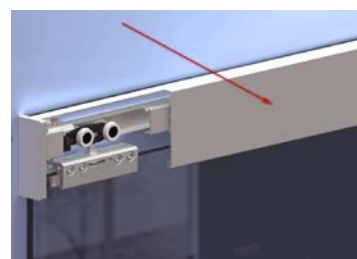

Роликовая система с зажимом для стекла 8-12 мм
2 шт

Скоба стенная
5 шт

Клипстопор
1 шт

Стопор
1 шт

Проводник
1 шт

Ручка самоклейка
2 шт

Стоимость комплекта на 1 дверь 91 \$

Алюминиевая направляющая верхняя, мм

1500 mm - 17 \$
1800 mm - 20 \$
2000 mm - 22 \$
2400 mm - 26 \$
3000 mm - 33 \$
4000 mm - 42 \$
6000 mm - 63 \$

Маскировочная планка

2010 mm - 31 \$
4020 mm - 62 \$

Заглушка для маскировочной планки

лев.+ прав. - 5 \$