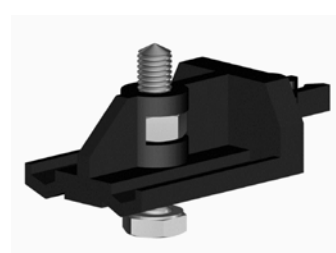

Роликовая система с зажимом для стекла 8-12 мм
2 шт

Скоба стенная
5 шт

Клипстопор
1 шт

Стопор
1 шт

Проводник
1 шт

Ручка самоклейка
2 шт

Стоимость комплекта на 1 дверь 91 \$

Алюминиевая направляющая верхняя, мм