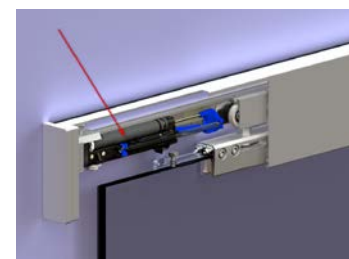

1500 mm - 17 \$
1800 mm - 20 \$
2000 mm - 22 \$
2400 mm - 26 \$
3000 mm - 33 \$
4000 mm - 42 \$
6000 mm - 63 \$

Маскировочная планка

2010 mm - 31 \$
4020 mm - 62 \$

Заглушка для маскировочной планки

лев.+ прав. - 5 \$