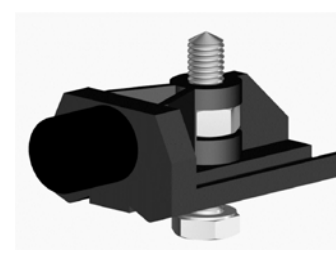

Роликовая система с зажимом для стекла 8-12 мм
2 шт

Скоба стенная
5 шт

Клипстопор
1 шт

Стопор
1 шт

Проводник
1 шт

Ручка самоклейка
2 шт

Стоимость комплекта на 1 дверь 91 \$

Алюминиевая направляющая верхняя, мм

1500 mm - 17 \$
1800 mm - 20 \$
2000 mm - 22 \$
2400 mm - 26 \$
3000 mm - 33 \$
4000 mm - 42 \$
6000 mm - 63 \$

Маскировочная планка

2010 mm - 31 \$
4020 mm - 62 \$

Заглушка для маскировочной планки

лев.+ прав. - 5 \$