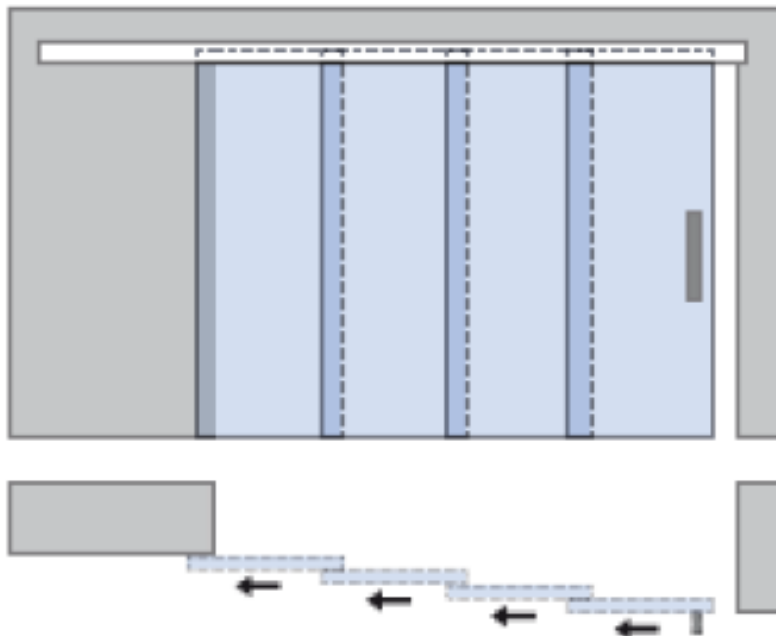

"ECO telescopic 4.0 glass doors"

"ECO telescopic 4.1 glass doors "

Телескопическая система 4.0.  
Четыре полотна уезжают за стену или в пенал.

Высота стекла = (H) - 100 мм

Телескопическая система 4.1.  
Четыре полотна уезжают за  
пятое.

Высота подвижных стекол = **H-100**  
Высота неподвижной панели- **H-65**

Перехлесты (нахлесты полотен друг на друга и на стену) полотен = **100 мм min**

ECO telescopic 4.0 glass doors

Комплектация 4 подвижных полотна:  
Верхняя направляющая 3 метра - 4шт  
Декоративная крышка 3.0 метра - 2шт  
Каретки на стеклянную дверь - 8шт  
Комплект "ECO telescopic 4.0 glass doors" - 1шт  
Аксессуары, прокладки и крепеж - 1шт  
Стоимость - 1200 \$.

ECO telescopic 4.1 glass doors

Комплектация 1 неподвижное 4 подвижных полотна:  
Верхняя направляющая 3 метра - 4шт  
Декоративная крышка 3.1 метра - 2шт  
Профиль неподвижной панели - 1шт  
Каретки на стеклянную дверь - 8шт  
Комплект "ECO telescopic 4.1 glass doors" - 1шт  
Аксессуары, прокладки и крепеж - 1шт  
Стоимость - 1300 \$.