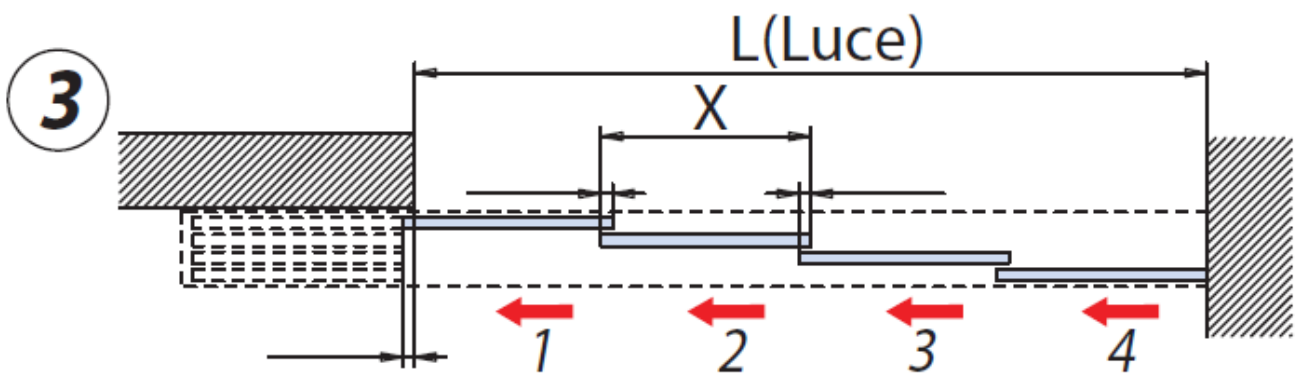

"ECO telescopic 4.0 glass doors"

"ECO telescopic 4.1 glass doors "

Телескопическая система 4.0.  
Четыре полотна уезжают за стену или в пенал.

Высота стекла = (H) - 100 мм

Телескопическая система 4.1.  
Четыре полотна уезжают за  
пятое.

Высота подвижных стекол = **H-100**  
Высота неподвижной панели- **H-65**

Перехлесты (нахлесты полотен друг на друга и на стену) полотен = **100 мм min**

ECO telescopic 4.0 glass doors

Комплектация 4 подвижных полотна:  
Верхняя направляющая 3 метра - 4шт  
Декоративная крышка 3.0 метра - 2шт  
Каретки на стеклянную дверь - 8шт  
Комплект "ECO telescopic 4.0 glass doors" - 1шт  
Аксессуары, прокладки и крепеж - 1шт  
Стоимость - 1200 \$.

ECO telescopic 4.1 glass doors

Комплектация 1 неподвижное 4 подвижных полотна:  
Верхняя направляющая 3 метра - 4шт  
Декоративная крышка 3.1 метра - 2шт  
Профиль неподвижной панели - 1шт  
Каретки на стеклянную дверь - 8шт  
Комплект "ECO telescopic 4.1 glass doors" - 1шт  
Аксессуары, прокладки и крепеж - 1шт  
Стоимость - 1300 \$.