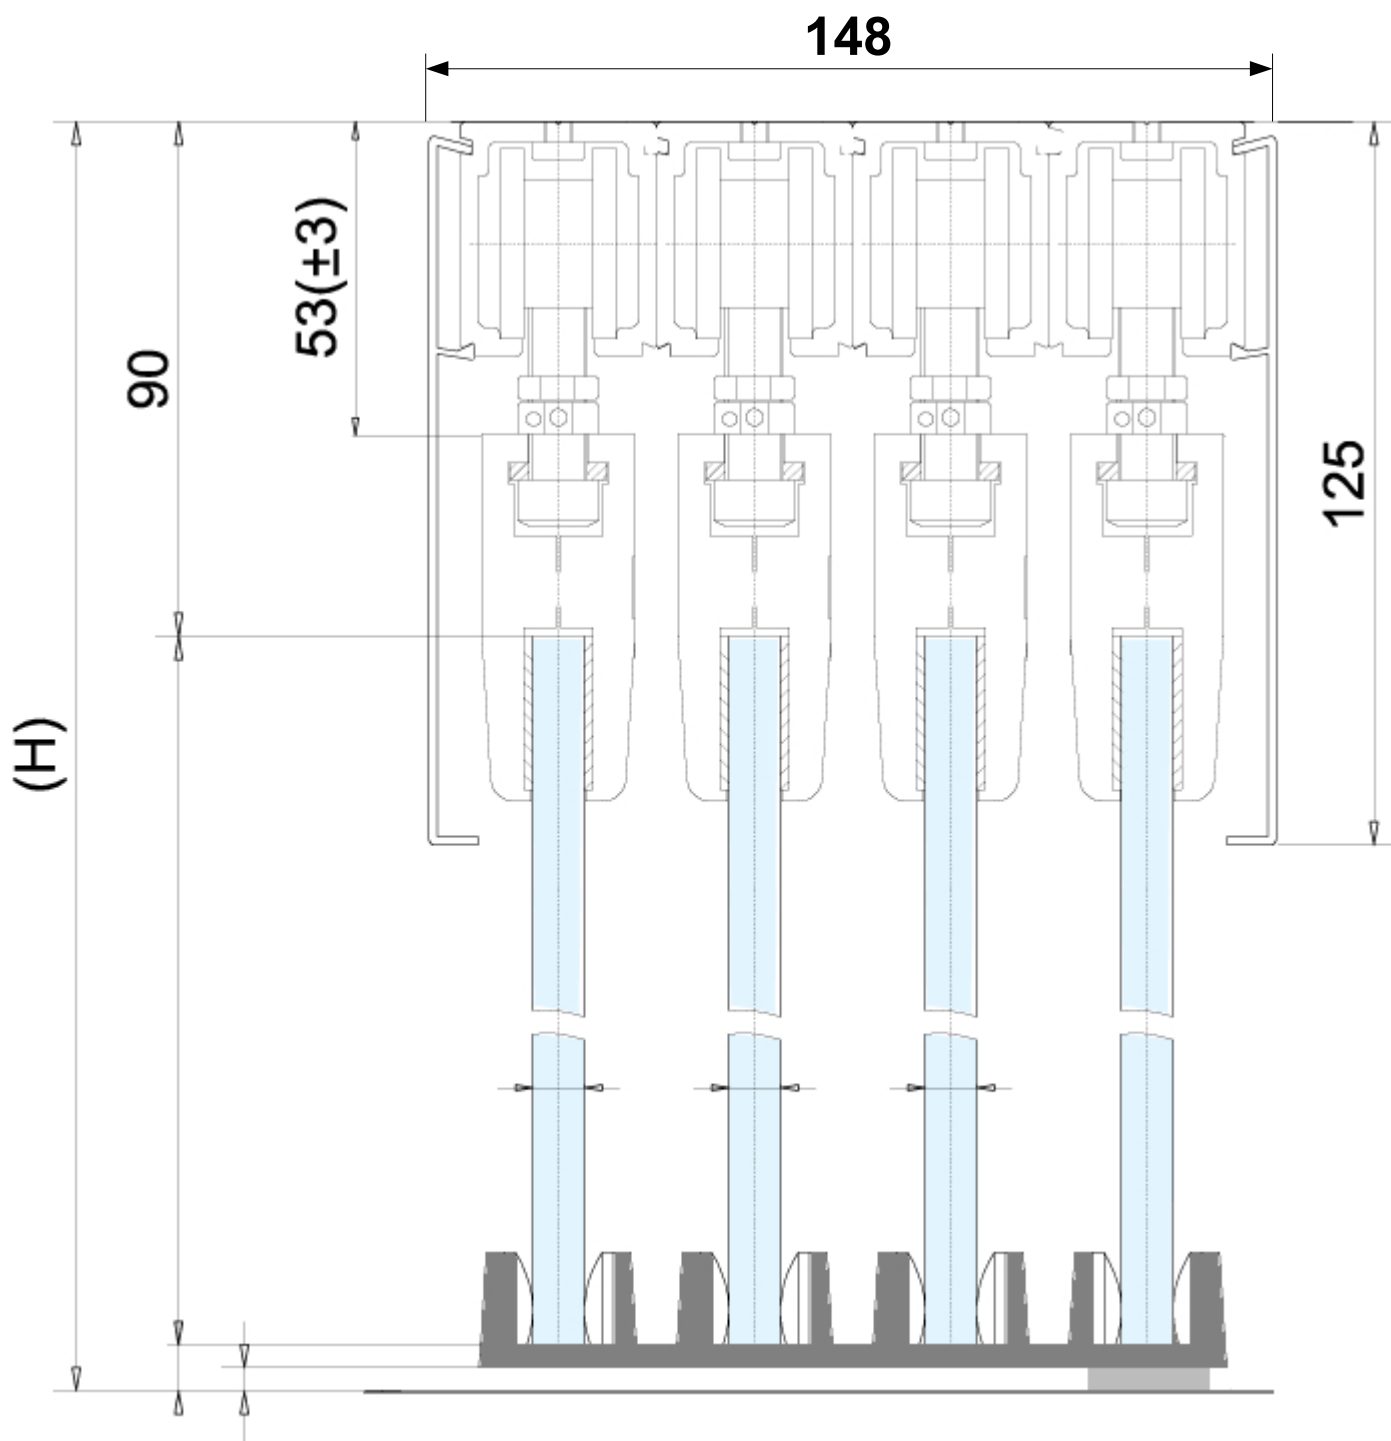

"ECO telescopic 4.0 glass doors"

"ECO telescopic 4.1 glass doors "

Телескопическая система 4.0.  
Четыре полотна уезжают за стену или в пенал.

Высота стекла = (H) - 100 мм

Телескопическая система 4.1.  
Четыре полотна уезжают за  
пятое.

Высота подвижных стекол = **H-100**  
Высота неподвижной панели- **H-65**

Перехлесты (нахлесты полотен друг на друга и на стену) полотен = **100 мм min**

ECO telescopic 4.0 glass doors

Комплектация 4 подвижных полотна:  
Верхняя направляющая 3 метра - 4шт  
Декоративная крышка 3.0 метра - 2шт  
Каретки на стеклянную дверь - 8шт  
Комплект "ECO telescopic 4.0 glass doors" - 1шт  
Аксессуары, прокладки и крепеж - 1шт  
Стоимость - 1200 \$.

ECO telescopic 4.1 glass doors

Комплектация 1 неподвижное 4 подвижных полотна:  
Верхняя направляющая 3 метра - 4шт  
Декоративная крышка 3.1 метра - 2шт  
Профиль неподвижной панели - 1шт  
Каретки на стеклянную дверь - 8шт  
Комплект "ECO telescopic 4.1 glass doors" - 1шт  
Аксессуары, прокладки и крепеж - 1шт  
Стоимость - 1300 \$.