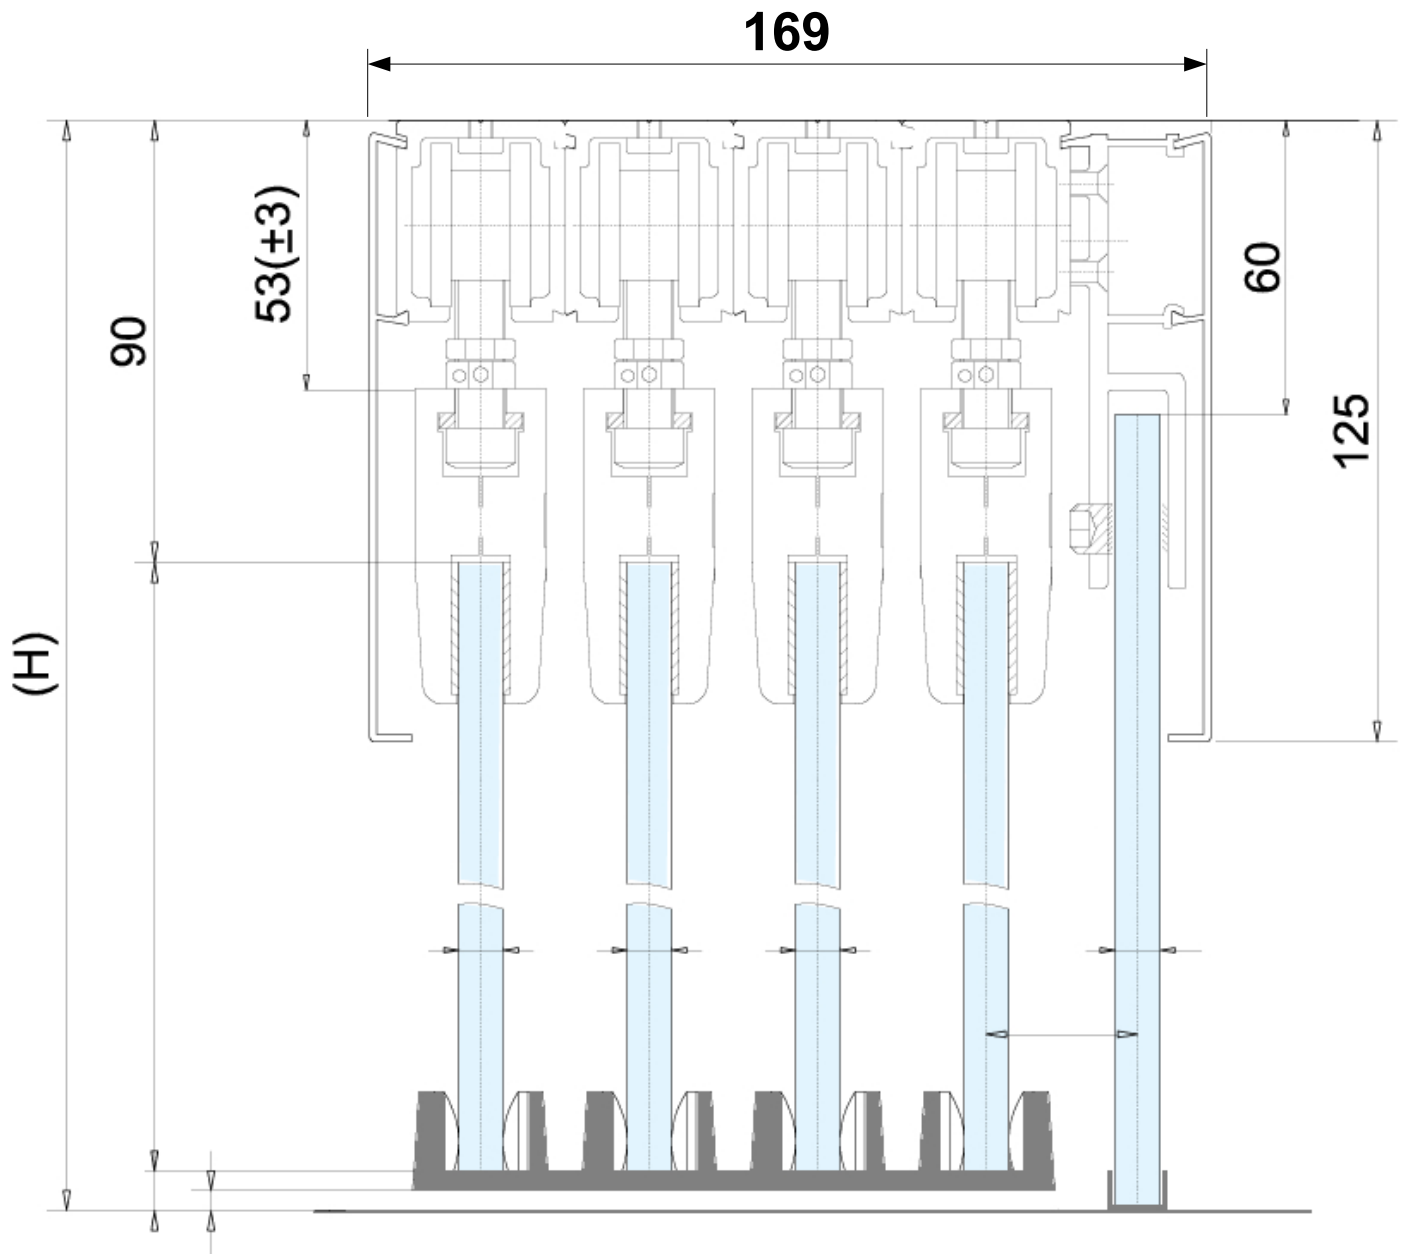

"ECO telescopic 4.0 glass doors"

"ECO telescopic 4.1 glass doors "

Телескопическая система 4.0.  
Четыре полотна уезжают за стену или в пенал.

Высота стекла = (H) - 100 мм

Телескопическая система 4.1.  
Четыре полотна уезжают за  
пятое.

Высота подвижных стекол = **H-100**  
Высота неподвижной панели- **H-65**

Перехлесты (нахлесты полотен друг на друга и на стену) полотен = **100 мм min**

ECO telescopic 4.0 glass doors

Комплектация 4 подвижных полотна:  
Верхняя направляющая 3 метра - 4шт  
Декоративная крышка 3.0 метра - 2шт  
Каретки на стеклянную дверь - 8шт  
Комплект "ECO telescopic 4.0 glass doors" - 1шт  
Аксессуары, прокладки и крепеж - 1шт  
Стоимость - 1200 \$.

ECO telescopic 4.1 glass doors

Комплектация 1 неподвижное 4 подвижных полотна:  
Верхняя направляющая 3 метра - 4шт  
Декоративная крышка 3.1 метра - 2шт  
Профиль неподвижной панели - 1шт  
Каретки на стеклянную дверь - 8шт  
Комплект "ECO telescopic 4.1 glass doors" - 1шт  
Аксессуары, прокладки и крепеж - 1шт  
Стоимость - 1300 \$.