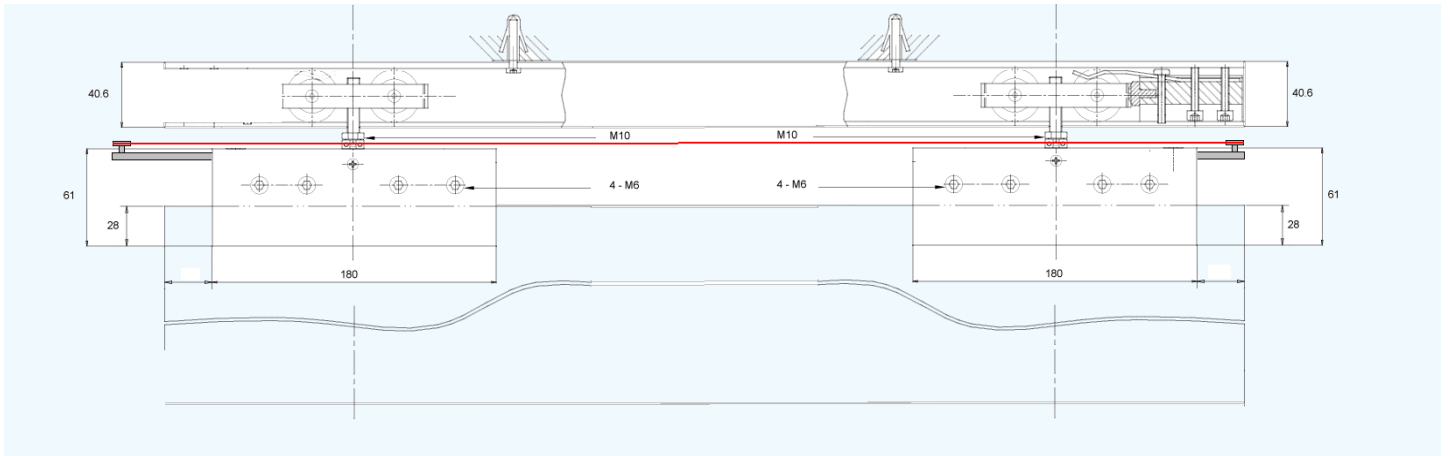

"ECO telescopic 4.0 glass doors"

"ECO telescopic 4.1 glass doors "

Телескопическая система 4.0.  
Четыре полотна уезжают за стену или в пенал.

Высота стекла = (H) - 100 мм

Телескопическая система 4.1.  
Четыре полотна уезжают за  
пятое.

Высота подвижных стекол = **H-100**  
Высота неподвижной панели- **H-65**

Перехлесты (нахлесты полотен друг на друга и на стену) полотен = **100 мм min**

ECO telescopic 4.0 glass doors

Комплектация 4 подвижных полотна:  
Верхняя направляющая 3 метра - 4шт  
Декоративная крышка 3.0 метра - 2шт  
Каретки на стеклянную дверь - 8шт  
Комплект "ECO telescopic 4.0 glass doors" - 1шт  
Аксессуары, прокладки и крепеж - 1шт  
Стоимость - 1200 \$.

ECO telescopic 4.1 glass doors

Комплектация 1 неподвижное 4 подвижных полотна:  
Верхняя направляющая 3 метра - 4шт  
Декоративная крышка 3.1 метра - 2шт  
Профиль неподвижной панели - 1шт  
Каретки на стеклянную дверь - 8шт  
Комплект "ECO telescopic 4.1 glass doors" - 1шт  
Аксессуары, прокладки и крепеж - 1шт  
Стоимость - 1300 \$.